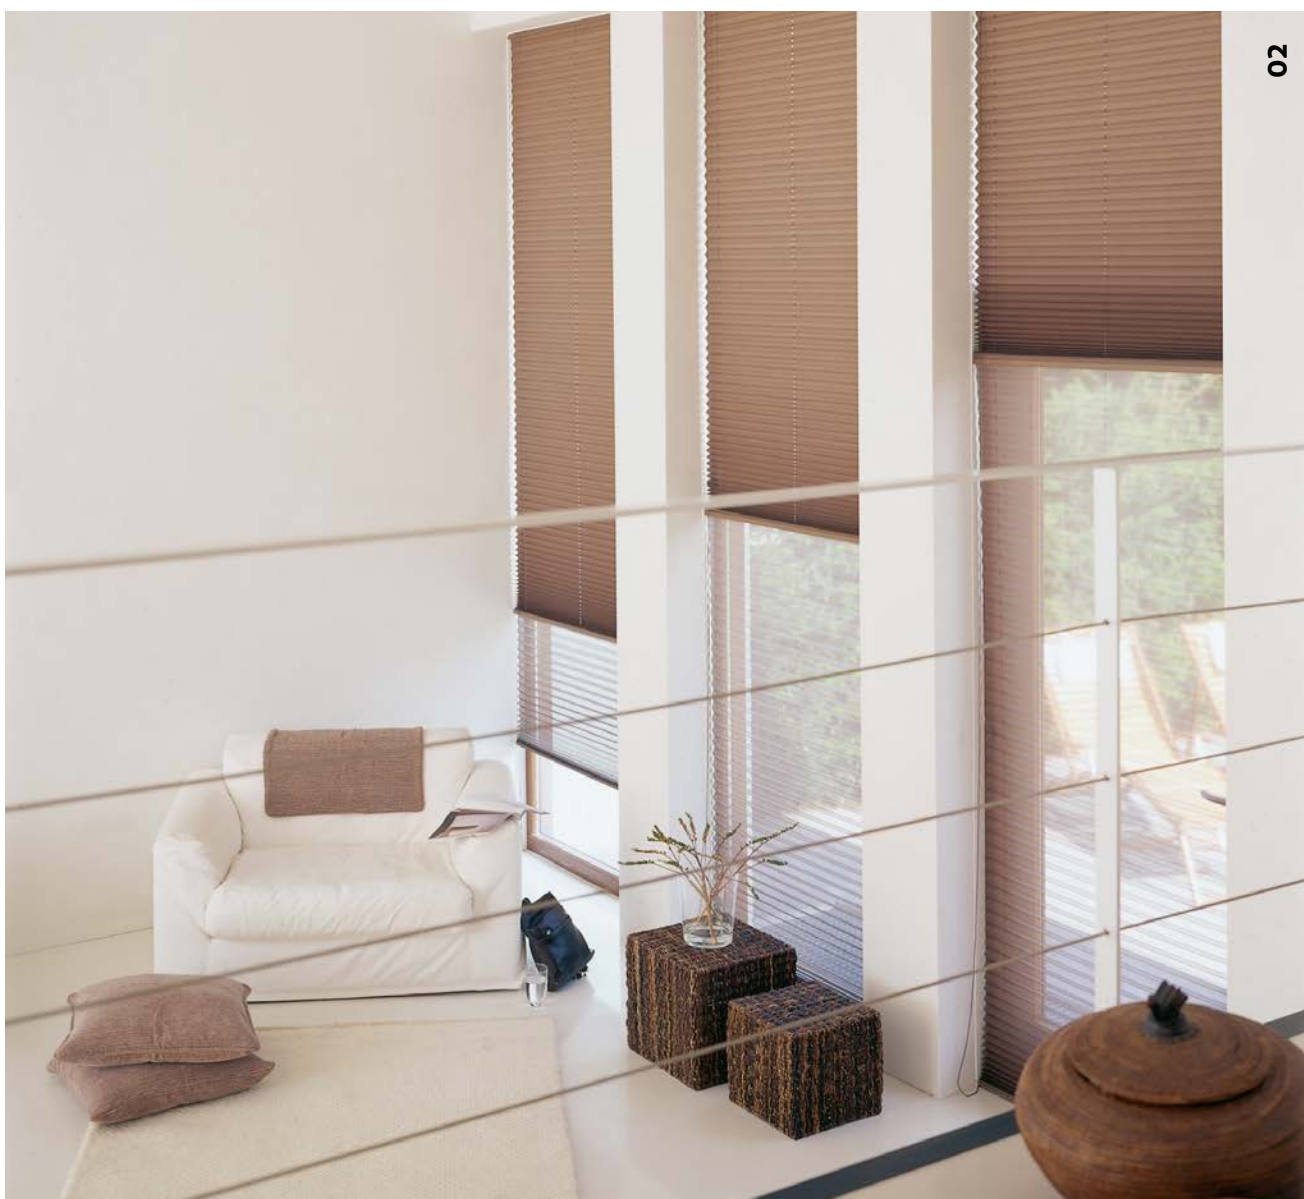

**Schatten
ist die neue
Sonne.**

Die Sonnenseiten

Innen & außen außergewöhnlich

01 **Komfort und Stimmung** OPERA von HAROL

Opera hat feste, kippbare Lamellen und strahlt Luxus und Raffinesse aus. Darüber hinaus gibt es eine Vielzahl von Möglichkeiten, um noch mehr Komfort und Atmosphäre in Ihrem luxuriösen Outdoor-Raum zu schaffen, wie zum Beispiel Schiebewände aus Glas oder Holz, dimmbare LED-Beleuchtung, Heizung und eingebaute Screens, die komplett in den Pfosten integriert sind. Opera kann an das Haus angebaut, aber auch autonom auf vier Pfosten montiert werden. Durch Kippen der Lamellen wird die Lichteinstrahlung in den Outdoor-Raum geregelt.

03 Flexible Innovation

WINDWAND von BREMETALL

Die textile Wind- und Sichtschutzwand ist praktisch in einer formschönen Kassette aufgerollt, die einfach an der Hausmauer befestigt werden kann. Das Produkt eignet sich besonders bei Neubauten oder auch im Frühjahr, wenn die Vegetation noch keinen Sichtschutz bietet. Und auch in gebirgigen Gegenden wird die textile Wand gerne gegen die kalten Seitenwinde, die am Abend den Aufenthalt auf der Terrasse ungemütlich machen, eingesetzt.

Plissees
bis zu -20 %

01 Optimale Vielfalt PLISSEE von LEHA

Das Plissee ist sowohl zeitgemäßer Bestseller bei Sonnenschutz für Fenster als auch konkurrenzloser Alleskönner: Ob das Fenster nun dreieckig, trapezförmig oder rund ist – das genau nach Maß gefertigte Plissee von LEHA meistert jede architektonische Herausforderung. Diese textile Innenbeschattung ist in dauerhafte Falten gelegt und verleiht als praktischer Faltschirm jedem Fenster das gewisse Etwas.